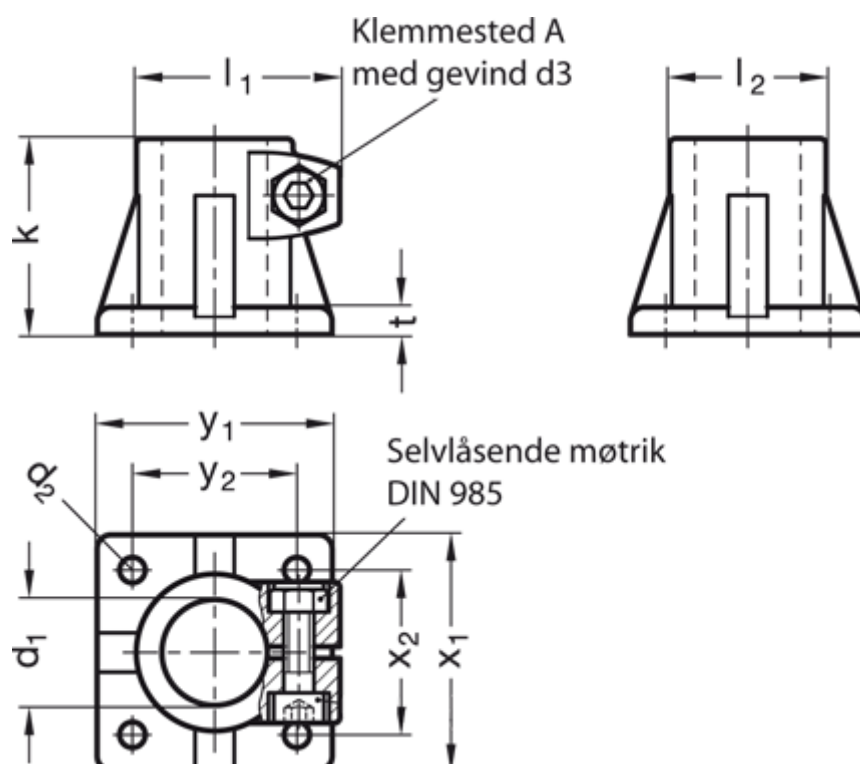

Varenummer: 20163B40702BL
 Beskrivelse: E+G
 Fod rørholder GN163-B40-70-2-BL

Mål

d1 = B40
 d2 = 8.5
 d3 = M10
 k = 70
 l1 = 68.0
 l2 = 56
 t = 10

x1 = 90
 x2 = 64
 y1 = 90
 y2 = 64

Vippehåndtag = GN 911-M10-40 skal bestilles separat